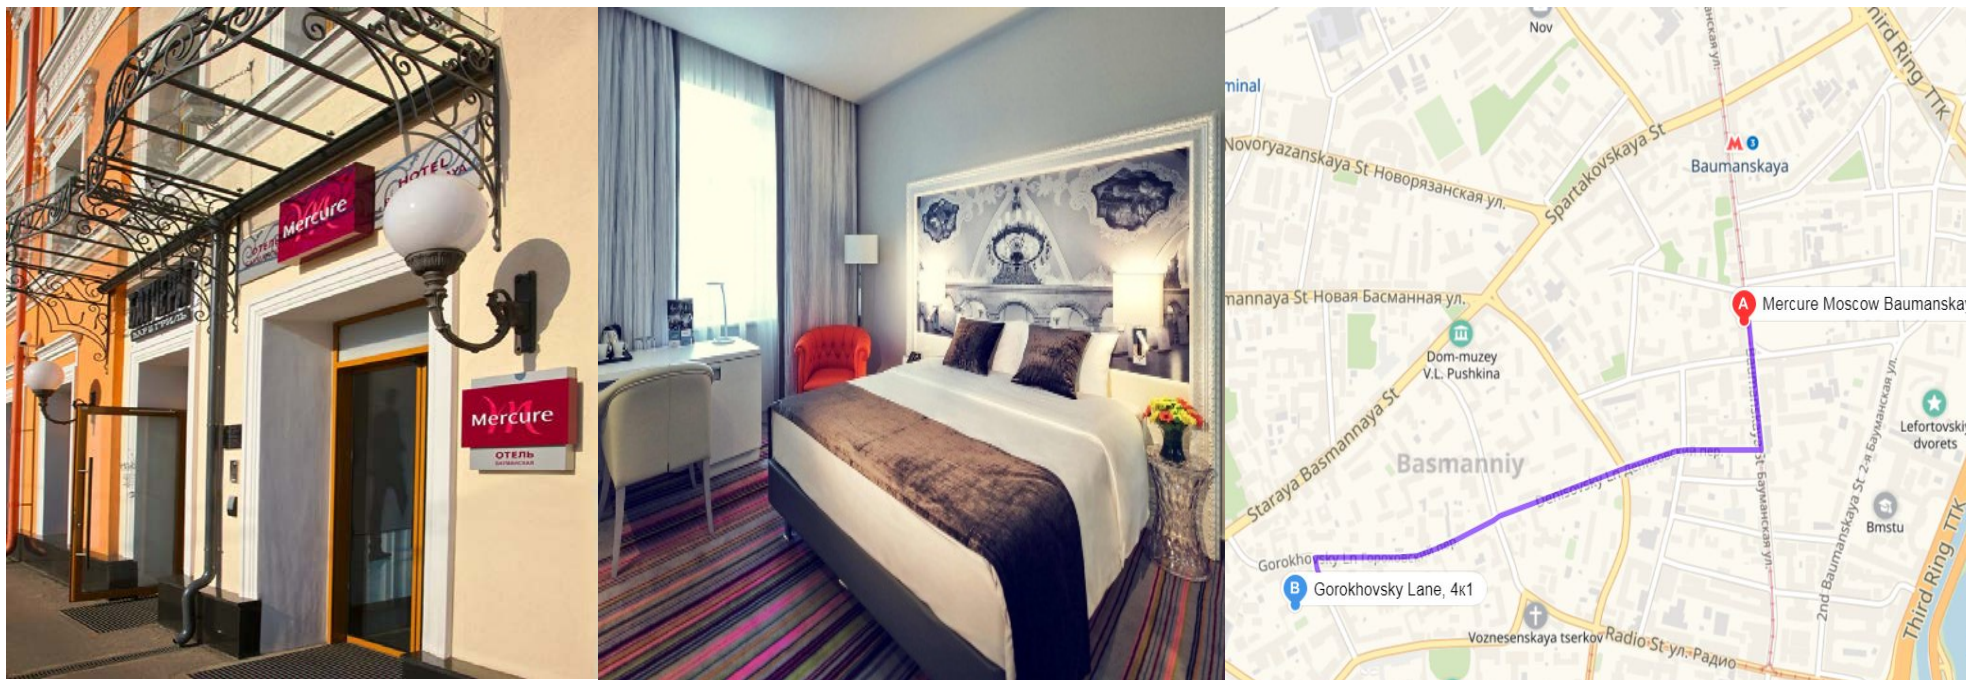

## Рекомендуемое размещение на период с 25/05/2019 по 30/05/2019

**5\* Хилтон Москва Ленинградская** Каланчевская ул. д. 21/40, Красносельский район, Москва

Цена: 9 504 руб/1 ночь

47 520 руб/5 ночей

Метро: Ближайшая станция метро Комсомольская (Сокольническая линия 1), делаем переход на кольцевую (линия 5) до станции Курская (5), переход на Курскую (Арбатско-Покровскую линию 3)

Автобус «Б» до остановки «улица Земляной Вал»

Примерное время до МИИГАиК – 15 мин.

**4\* Гостиница Измайлово Вега** Измайловское шоссе 71 строение 3В, Измайлово, Москва, Россия

Цена: 5 084 руб/1 ночь

25 420 руб/5 ночей

Ближайшая станция метро Измайлово/ Партизанская (Арбатско-Покровская линия 3) до станции Курская (линия 3).

Примерное время до МИИГАиК – 15 мин.

**4\* Меркюри Баумнская** Бауманская ул. д. 54 стр. 1, Басманный, Москва, Россия

Цена: 6 672 руб/1 ночь

33 360 руб/5 ночей

Ближайшая станция метро Бауманская (Арбатско-Покровская линия 3) до станции метро Курская.

Примерное время до МИИГАиК – 8 мин

**4\* Холидей Инн Сокольники** Русаковская ул. д. 24, Сокольники, Москва, Россия