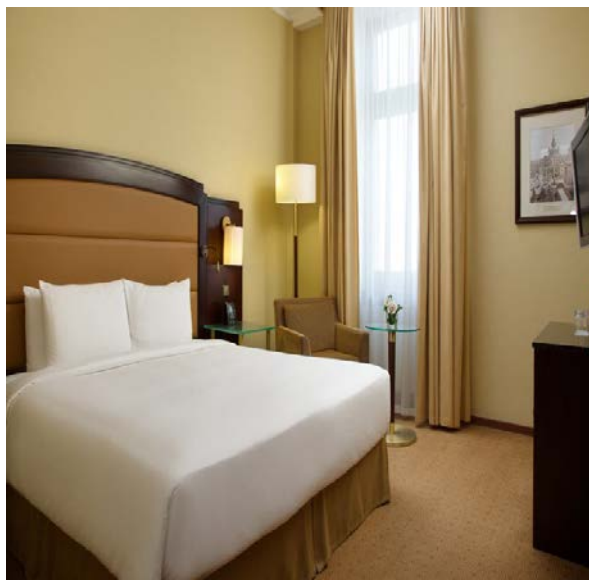

## Рекомендуемое размещение на период с 25/05/2019 по 30/05/2019

**5\* Хилтон Москва Ленинградская** Каланчевская ул. д. 21/40, Красносельский район, Москва

Цена: 9 504 руб/1 ночь

47 520 руб/5 ночей

Метро: Ближайшая станция метро Комсомольская (Сокольническая линия 1), делаем переход на кольцевую (линия 5) до станции Курская (5), переход на Курскую (Арбатско-Покровскую линию 3)