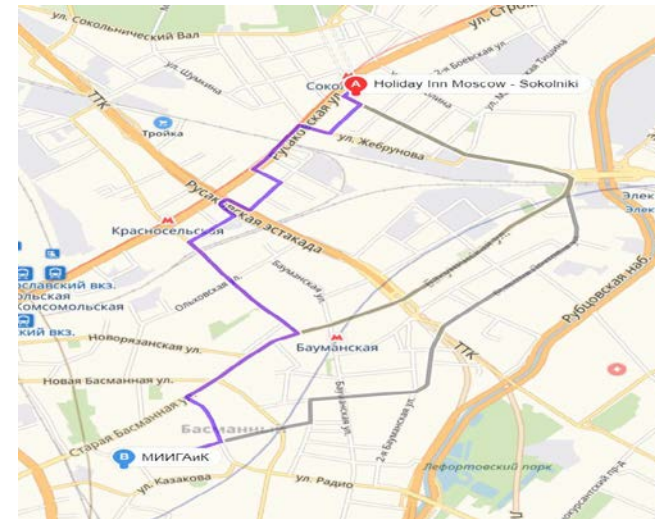

Ближайшая станция метро Измайлово/ Партизанская (Арбатско-Покровская линия 3) до станции Курская (линия 3).

Примерное время до МИИГАиК – 15 мин.

**4\* Меркюри Баумнская** Бауманская ул. д. 54 стр. 1, Басманный, Москва, Россия

Цена: 6 672 руб/1 ночь

33 360 руб/5 ночей

Ближайшая станция метро Бауманская (Арбатско-Покровская линия 3) до станции метро Курская.

Примерное время до МИИГАиК – 8 мин

**4\* Холидей Инн Сокольники** Русаковская ул. д. 24, Сокольники, Москва, Россия

Цена: 7 236 руб/1 ночь

36 180 руб/5 ночей

Ближайшая станция метро Сокольники (Сокольническая линия 1), доехать до станции Комсомольская, сделать переход на Кольцевую линию (5), доехать до станции Курская и перейти на Курскую (Арбатско-Покровской линии 5).

Примерное время до МИИГАиК – 22 мин

**3\* Бентлей Отель** Ул. Покровка д.28/6 стр.3, Басманный, Москва, Россия

Цена: 5 630 руб/1 ночь

28 150 руб/5 ночей

МИИГАиК находится в шаговой доступности, не надо спускаться в метро.