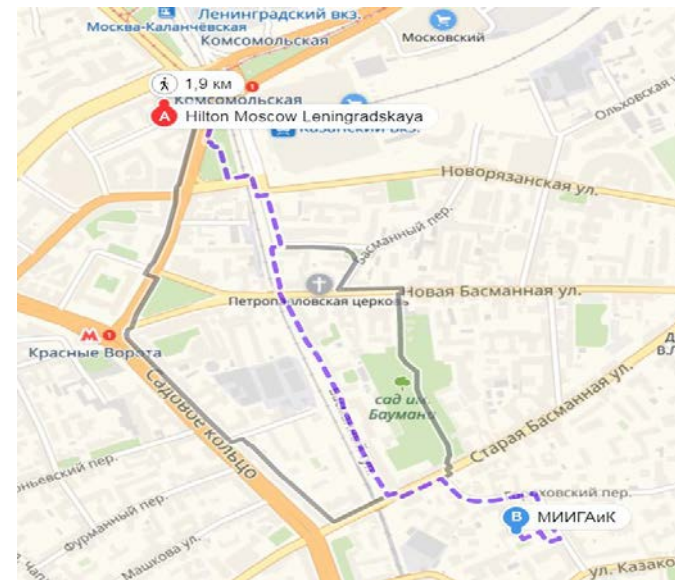

## Рекомендуемое размещение на период с 25/05/2019 по 30/05/2019

**5\* Хилтон Москва Ленинградская** Каланчевская ул. д. 21/40, Красносельский район, Москва

Цена: 9 504 руб/1 ночь

47 520 руб/5 ночей

Метро: Ближайшая станция метро Комсомольская (Сокольническая линия 1), делаем переход на кольцевую (линия 5) до станции Курская (5), переход на Курскую (Арбатско-Покровскую линию 3)

Автобус «Б» до остановки «улица Земляной Вал»

Примерное время до МИИГАиК – 15 мин.

**4\* Гостиница Измайлово Вега** Измайловское шоссе 71 строение 3В, Измайлово, Москва, Россия

Цена: 5 084 руб/1 ночь

25 420 руб/5 ночей

Ближайшая станция метро Измайлово/ Партизанская (Арбатско-Покровская линия 3) до станции Курская (линия 3).

Примерное время до МИИГАиК – 15 мин.

**4\* Меркюри Баумнская** Бауманская ул. д. 54 стр. 1, Басманный, Москва, Россия

Примерное время до МИИГАиК – 22 мин

**3\* Бентлей Отель** Ул. Покровка д.28/6 стр.3, Басманный, Москва, Россия

Цена: 5 630 руб/1 ночь

28 150 руб/5 ночей

МИИГАиК находится в шаговой доступности, не надо спускаться в метро.