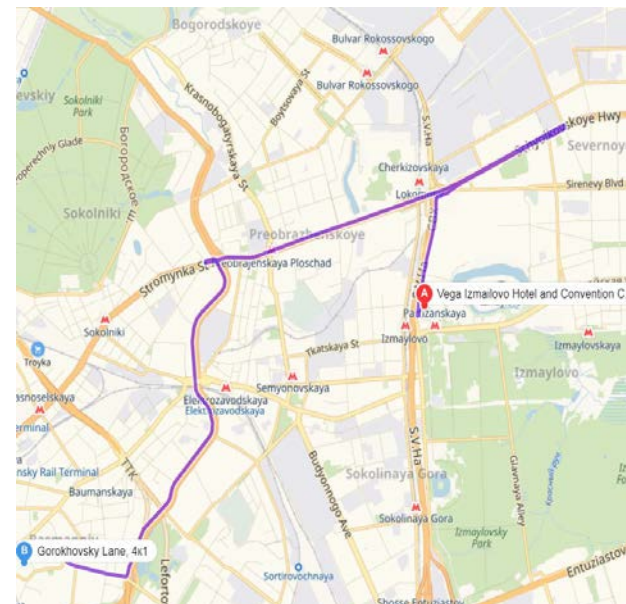

## Рекомендуемое размещение на период с 25/05/2019 по 30/05/2019

**5\* Хилтон Москва Ленинградская** Каланчевская ул. д. 21/40, Красносельский район, Москва

Цена: 9 504 руб/1 ночь

47 520 руб/5 ночей

Метро: Ближайшая станция метро Комсомольская (Сокольническая линия 1), делаем переход на кольцевую (линия 5) до станции Курская (5), переход на Курскую (Арбатско-Покровскую линию 3)

Автобус «Б» до остановки «улица Земляной Вал»

Примерное время до МИИГАиК – 15 мин.

**4\* Гостиница Измайлово Вега** Измайловское шоссе 71 строение 3В, Измайлово, Москва, Россия

Цена: 5 084 руб/1 ночь

25 420 руб/5 ночей

Ближайшая станция метро Измайлово/ Партизанская (Арбатско-Покровская линия 3) до станции Курская (линия 3).

Примерное время до МИИГАиК – 15 мин.

**4\* Меркюри Баумнская** Бауманская ул. д. 54 стр. 1, Басманный, Москва, Россия

Примерное время до МИИГАиК – 22 мин

**3\* Бентлей Отель** Ул. Покровка д.28/6 стр.3, Басманный, Москва, Россия

Цена: 5 630 руб/1 ночь

28 150 руб/5 ночей

МИИГАиК находится в шаговой доступности, не надо спускаться в метро.